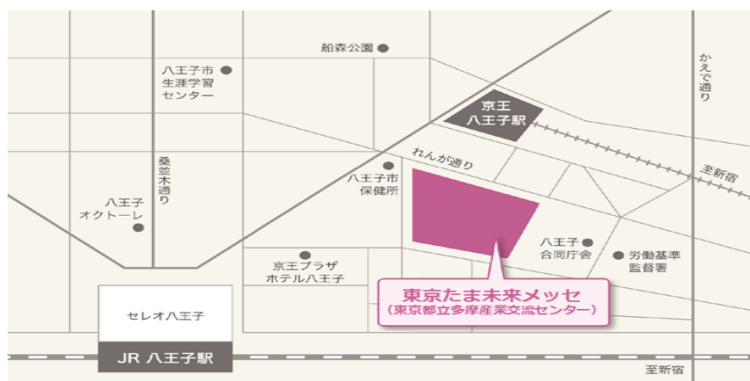

# 東京たま未来メッセ

イベント情報 2022年09月

会期	催事名	展示品	会場	主催者	問い合わせ先	対象	有料/無料
14日(水)~14日(水)	遠藤テスト			エンドウ		公開	有料
20日(火)~29日(木)	第4回 持続可能な駅長猫検討評議会	駅長猫	展示室A	東京たま未来メッセ	03-3508-1235	関係者のみ	無料

東京都立多摩産業交流センター 東京たま未来メッセ アクセス情報

[住所]東京都八王子市明神町三丁目19番2号 [電話]03-3508-1235

## 電車でお越しの方

**JR八王子駅、京王八王子駅から  
徒歩約5分圏内 (5分以内)**

### 八王子駅までのアクセス

#### バスでお越しの場合

- 羽田空港からシャトルバス 80~110分 (交通状況により変わります。)

※ 地下1階に施設共用の駐車場がございます。