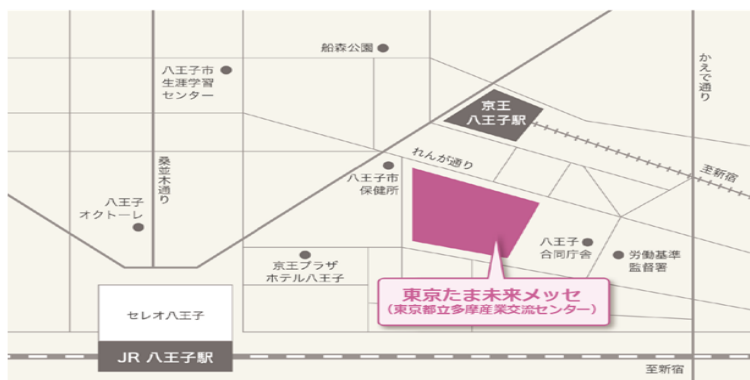

東京たま未来メッセ

イベント情報 2022年08月

会期	催事名	展示品	会場	主催者	問い合わせ先	対象	有料/無料
5日(金)~7日(日)	八王子高級食パンフェア			東京たま未来メッセ	03-3508-1235	公開	無料

東京都立多摩産業交流センター 東京たま未来メッセ アクセス情報

[住所]東京都八王子市明神町三丁目19番2号 [電話]03-3508-1235

電車でお越しの方

**JR八王子駅、京王八王子駅から
徒歩約5分圏内（5分以内）**

八王子駅までのアクセス

電車でお越しの場合

- JR新宿駅から中央特快で45分
- 京王新宿駅から特急で42分

バスでお越しの場合

- 羽田空港からシャトルバス 80~110分（交通状況により変わります。）

※ 地下1階に施設共用の駐車場がございます。