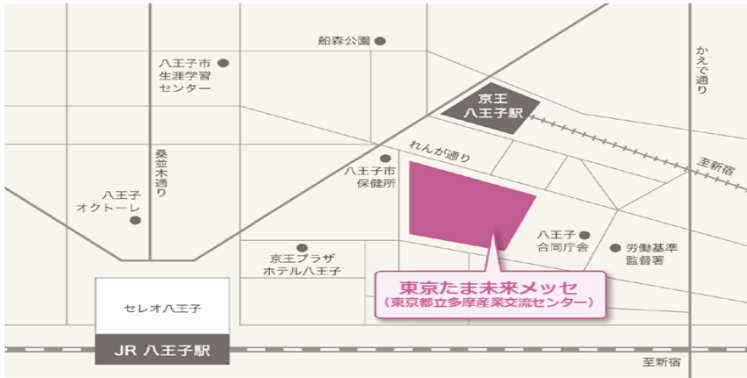

東京たま未来メッセ

イベント情報

会期	催事名	展示品	会場	主催者	問い合わせ先	対象	有料/無料
~							

東京都立多摩産業交流センター 東京たま未来メッセ アクセス情報

[住所]東京都八王子市明神町三丁目19番2号 [電話]03-3508-1235

電車でお越しの方

JR八王子駅、京王八王子駅から 徒歩約5分圏内（5分以内）

八王子駅までのアクセス

電車でお越しの場合

- JR新宿駅から中央特快で45分
- 京王新宿駅から特急で42分

バスでお越しの場合

- 羽田空港からシャトルバス 80～110分（交通状況により変わります。）

※ 地下1階に施設共用の駐車場がございます。