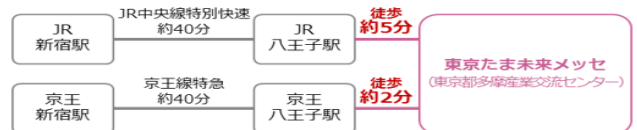

電車でお越しの方

JR八王子駅、京王八王子駅から 徒歩約5分圏内（5分以内）

八王子駅までのアクセス

電車でお越しの場合

- JR新宿駅から中央特快で45分
- 京王新宿駅から特急で42分