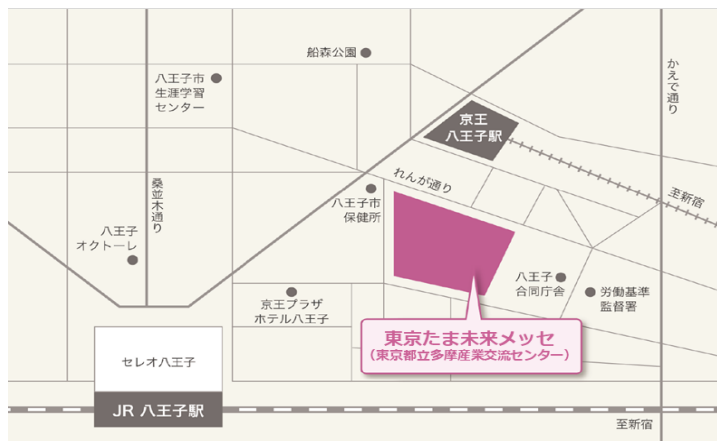

東京たま未来メッセ

イベント情報 2022年06月

会期	催事名	展示品	会場	主催者	問い合わせ先	対象	有料/無料
29日(水)~1日(金)	イベント総合EXPO ブース出展	施設写真	グサイト 東5ホ	東京たま未来メッセ	03-3508-1235	公開	無料

東京都立多摩産業交流センター 東京たま未来メッセ アクセス情報

[住所]東京都八王子市明神町三丁目19番2号 [電話]XX-XXXX-XXXX

電車でお越しの方

JR八王子駅、京王八王子駅から
徒歩約5分圏内 (5分以内)

八王子駅までのアクセス

電車でお越しの場合

- JR新宿駅から中央特快で45分
- 京王新宿駅から特急で42分

バスでお越しの場合

- 羽田空港からシャトルバス 80~110分 (交通状況により変わります。)

※ 地下1階に施設共用の駐車場がございます。