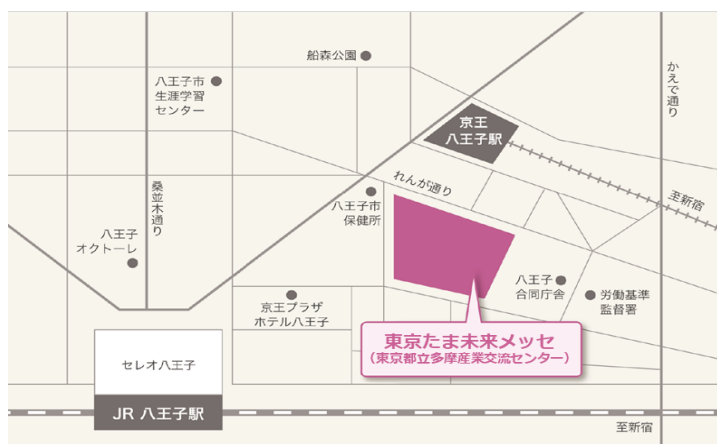

東京たま未来メッセ

イベント情報 2022年05月

会期	催事名	展示品	会場	主催者	問い合わせ先	対象	有料/無料
2日(月)~2日(月)	マイページイベント登録フォームテスト	tenjihin	イベント登録フォーム	マイページイベント登録フォーム	0000000000	公開	有料
31日(火)~31日(火)	昆虫展示即売会KUWATAフェスティバル	昆虫	2階北	有限会社ワイルドプライド	052-800-XXXX	公開	有料

東京都立多摩産業交流センター 東京たま未来メッセ アクセス情報

[住所]東京都八王子市明神町三丁目19番2号 [電話]XX-XXXX-XXXX

電車でお越しの方

JR八王子駅、京王八王子駅から
徒歩約5分圏内（5分以内）

八王子駅までのアクセス

電車でお越しの場合

- JR新宿駅から中央特快で45分
- 京王新宿駅から特急で42分

バスでお越しの場合

- 羽田空港からシャトルバス 80~110分（交通状況により変わります。）

※ 地下1階に施設共用の駐車場がございます。